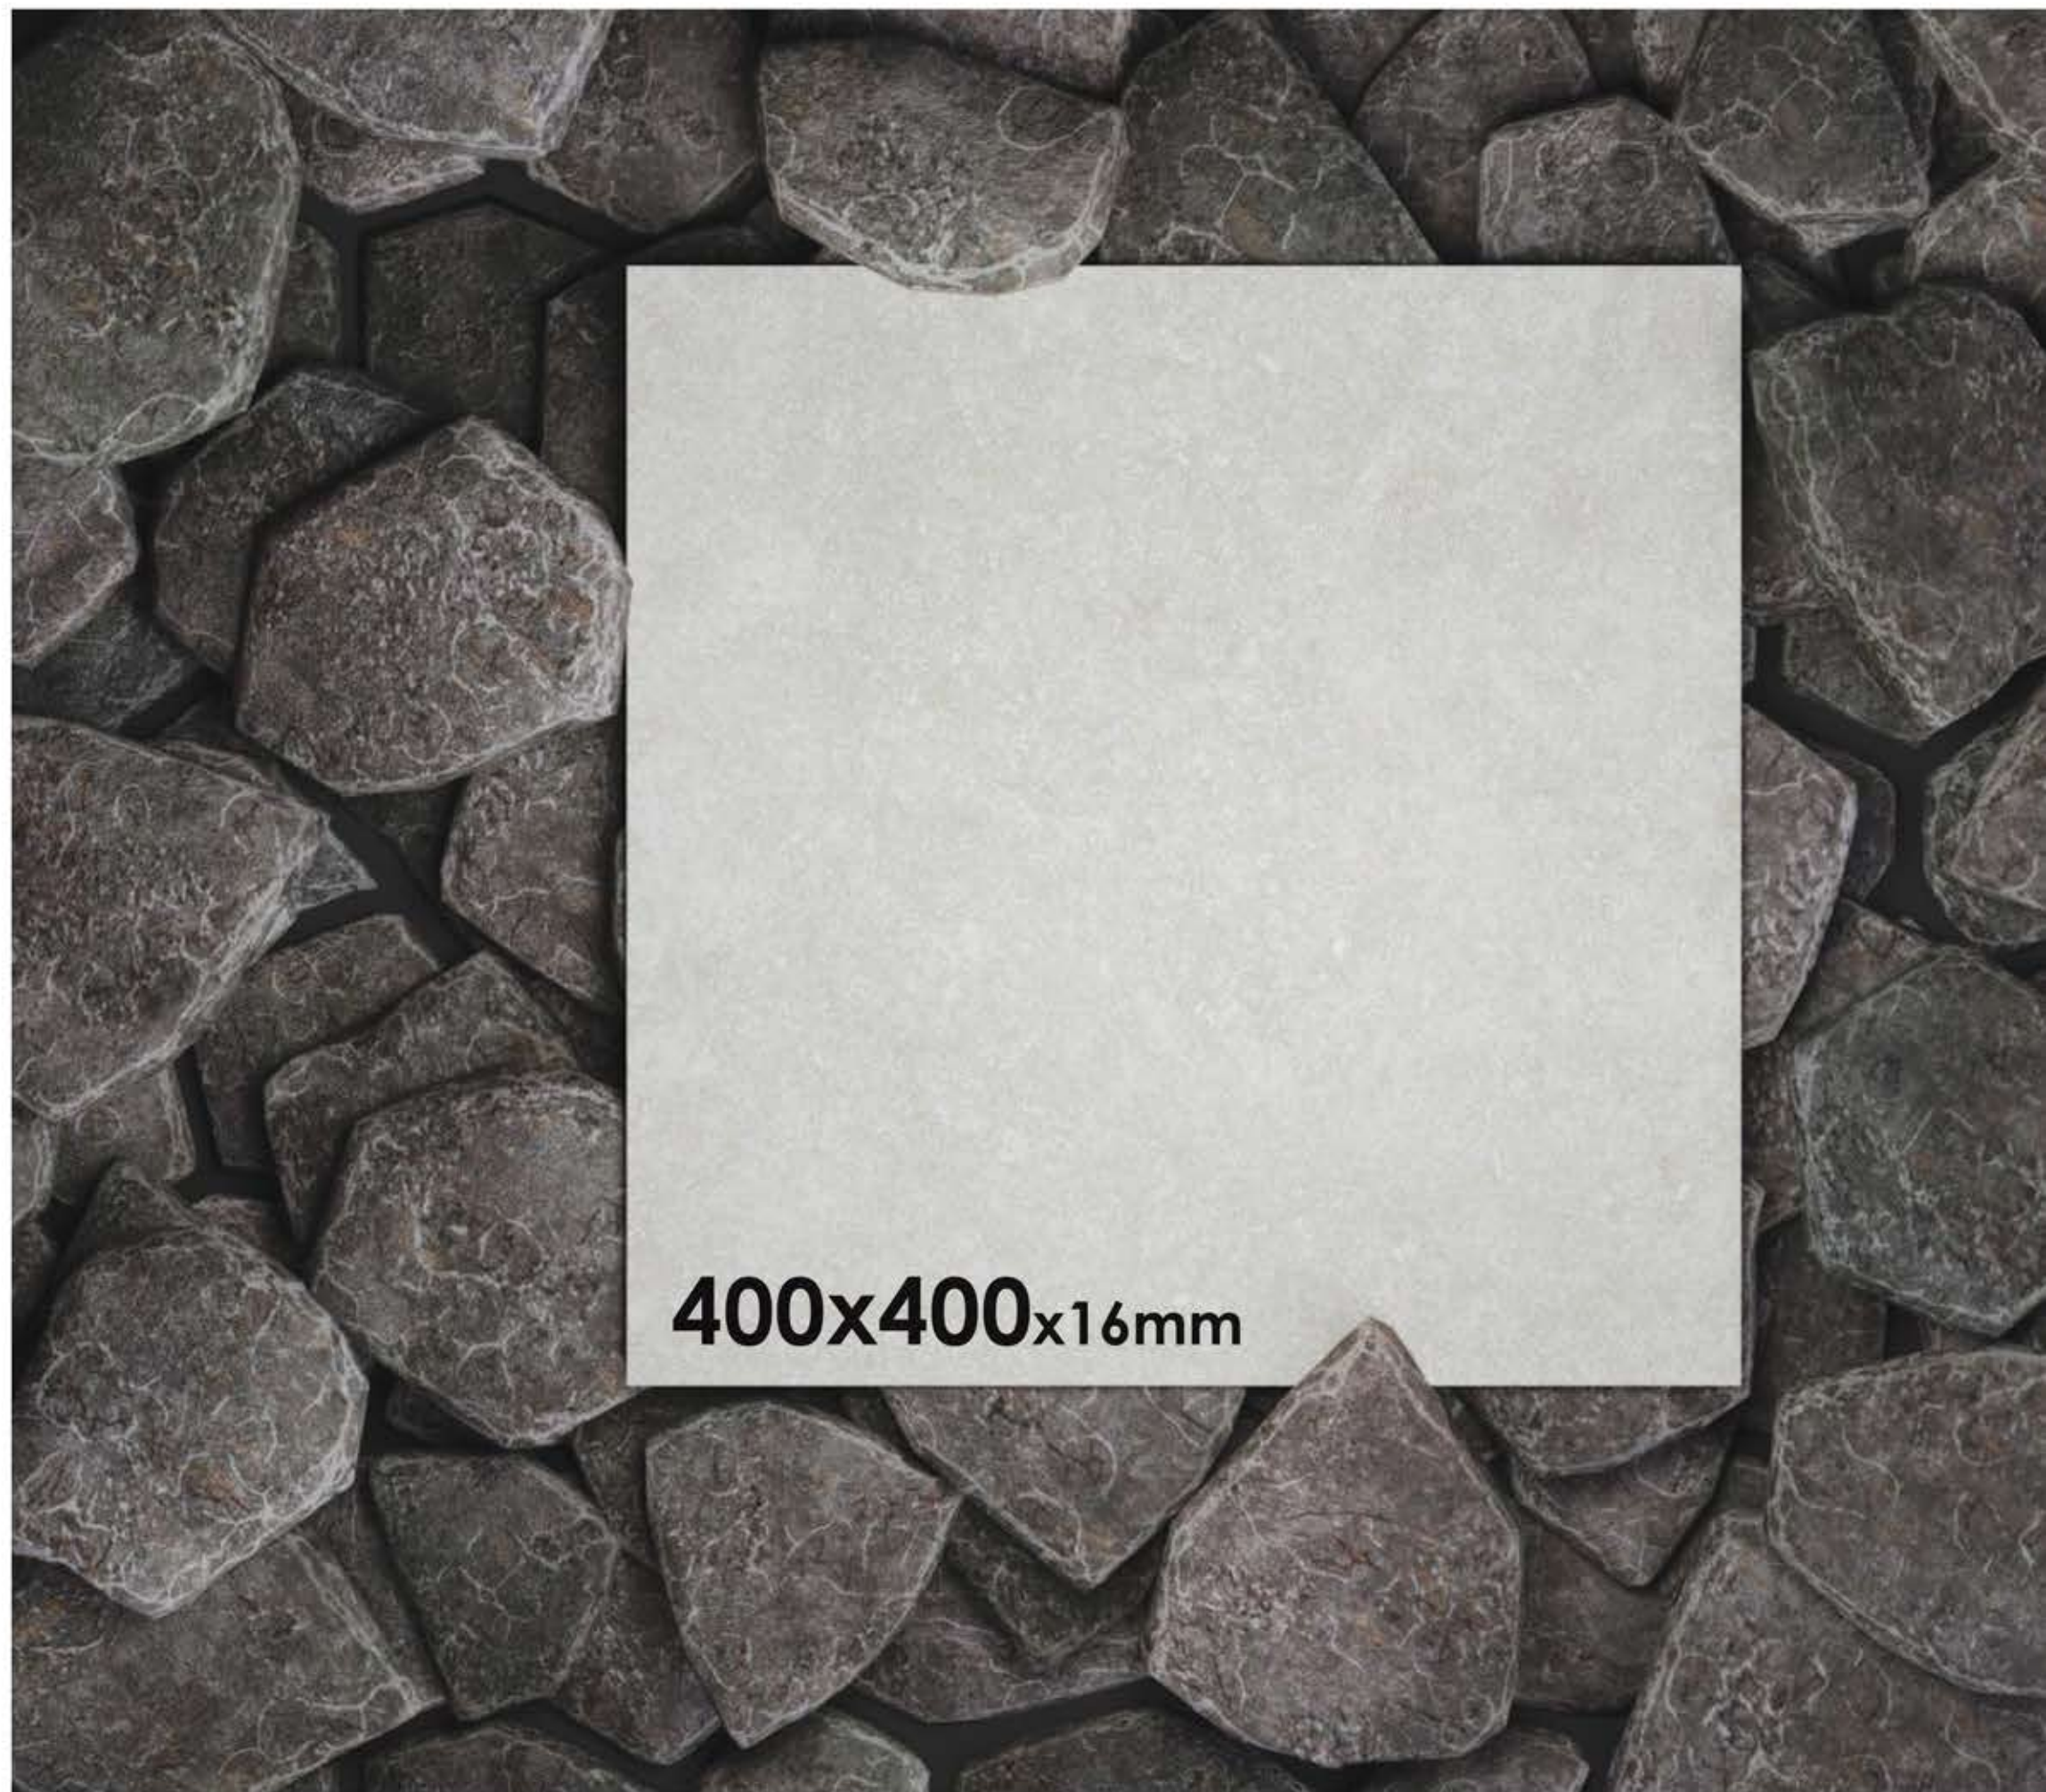

تا سال ۱۴۰۰
افزایش تعداد خطوط تولید از ۸ به ۱۰ / خط تولید سرامیک با ضخامت ۲۰ میلیمتر / تولید سرامیک بدنه رنگی

تا سال ۱۴۰۱
تولید سایزهای ۱۰۰x۲۰۰ / ۱۲۰x۱۲۰ / ۸۰x۸۰x۲ / ۳۵x۱۲۰x۲ و ۴۰x۱۲۰x۱۸

SYMBOL

S

FLOOR / كف