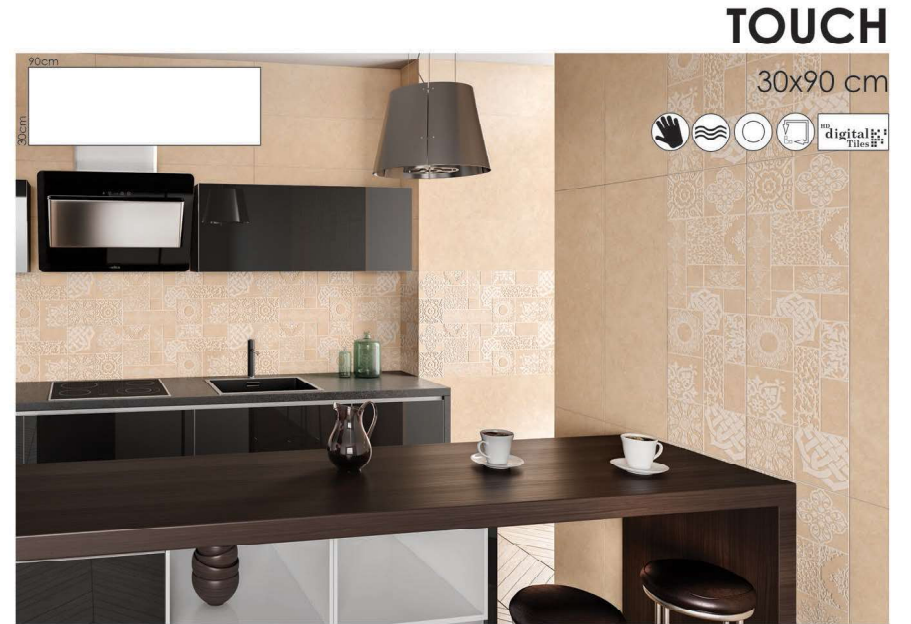

# TISSOT

30x90 cm

Tissot Light Cyan

تیسوت فیروزه ای روشن

Tissot Decor Cyan

تیسوت دکور فیروزه ای

Touch Pearl تاج صدفی

Touch Gray تاج طوسی